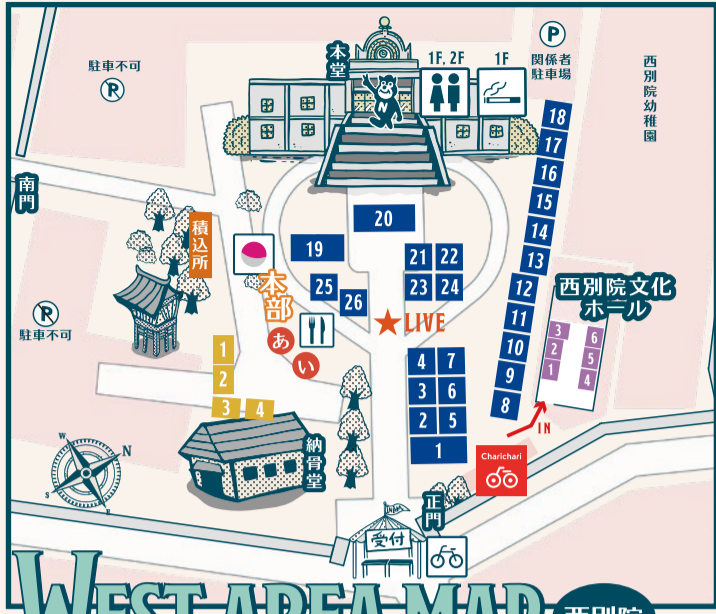

Map & Shop list

OLD BOOKS AND VINYL

→ 古本と、レコードと。←

- 1 まなみ古書店
- 2 RED HOUSE
- 3 リアリーグッド
- 4 のらね古書店
- 5 古木屋ぼらん
- 6 あとり文庫
- 7 古書さいとう
- 8 リトルトリ

FOOD VENDORS

- あ 寧日
- い itori
- う Ta"G
- え TEMTASOBI GINGER
- お おにぎりやさん
- お ab
- か noridaGARDEN&co
- か quark+grenier
- き 熟タルトの店 atelierbrico
- く DALAT MARIMURA
- け WERKA
- こ Harissy
- こ BEN'S BAGEL
- さ GOOD LOSERS CLUB
- し .N COFFEE ROASTERS
- す Cafe&Bar drawing
- せ カヌシャ
- せ 熱田味噌拉麺ぶりゆ
- そ ズビエと腸詰屋 ひなた商店
- そ Yumaboy's BBQ
- た Bake Stand Ceon
- た 安楽cafe
- ち カチファーム
- ち cafe&dinning nagi
- つ いなべ菓子店 八舎
- つ NAMU NAMU STORE
- て コーヒー ムテ
- て gina coffee

WEST AREA MAP 西別院

ANTIQUE SHOPS

- 1 みいゆう。
- 2 BROCANTE de GIGUE
- 3 とって舎
- 4 salle de transit
- 5 rumsflicka
- 6 DRY MIX
- 7 LYS
- 8 France Quilt & Brocante Sari
- 9 chez mimi -brocante et bijoux-
- 10 ルリエ・レ・クール
- 11 sayu
- 12 ヒナタポッコ
- 13 neuf.ヌフポワン
- 14 fou vintage
- 15 アンティークドボタンキコ
- 16 kaas.
- 17 GRÂCE
- 18 bijou
- 19 Float Gallery Antiques
- 20 FrenchFlow
- 21 mamie Jo brocante
- 22 3+
- 23 antiques cadot
- 24 IRISEantique
- 25 CERVA
- 26 ドットジイ

*HINATAICHI出店者は全て飲食店
またはキッチンカー

Powered by
URBAN
NIGHT OWL

Bicycle Heritage Market
NAGOYA

下日置町どんぐり広場 11:00-16:00

- 1 サイクリングクラブ奏風会
- 2 輪塾
- 3 EGスクエア

SOKO MARKET

negra
± 12:00-21:00 日 11:00-16:00

- 1 market soko/ソコ食堂
- 2 Retro-名古屋の辛いカレー屋さん
- 3 まほろば
- 4 gina coffee
- 5 スロメ
- 6 菓子店kinari
- 7 ピタカコーヒー
- 8 dddessin

レトロマーケット

東別院会館1階 10:00-17:00

★ 特別企画展 アンティーク偏愛図鑑

- 1 レトロ雑貨のお店*いろはにレトロ*
- 2 レトロ雑貨*みずたま
- 3 あんちく SHOP KIDAN
- 4 Sutekki
- 5 毎日レトロ
- 6 めんこい商店
- 7 名古屋ミルキー+18
- 8 ララポルタ ヴィンテージ
- 9 キジトラ古物店
- 10 タクミコネット
- 11 ナゴヤ ショーライン