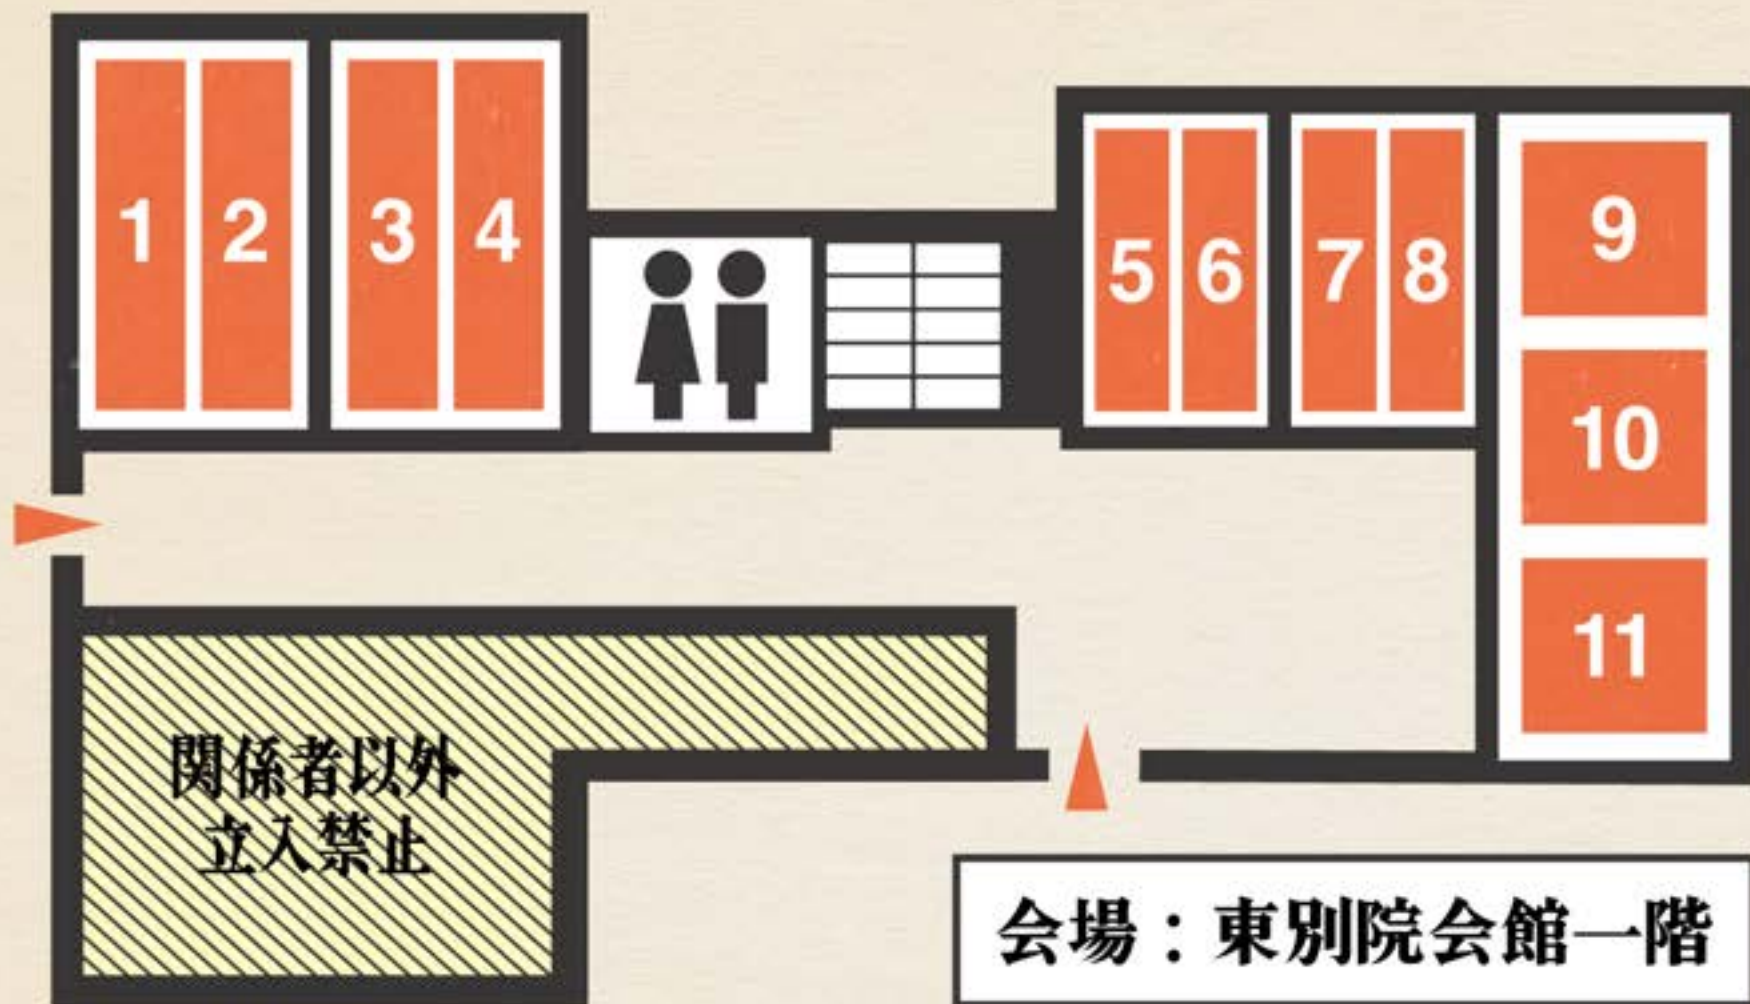

雑貨・食器・玩具

レトロマーケット

■ 会場マップ ■