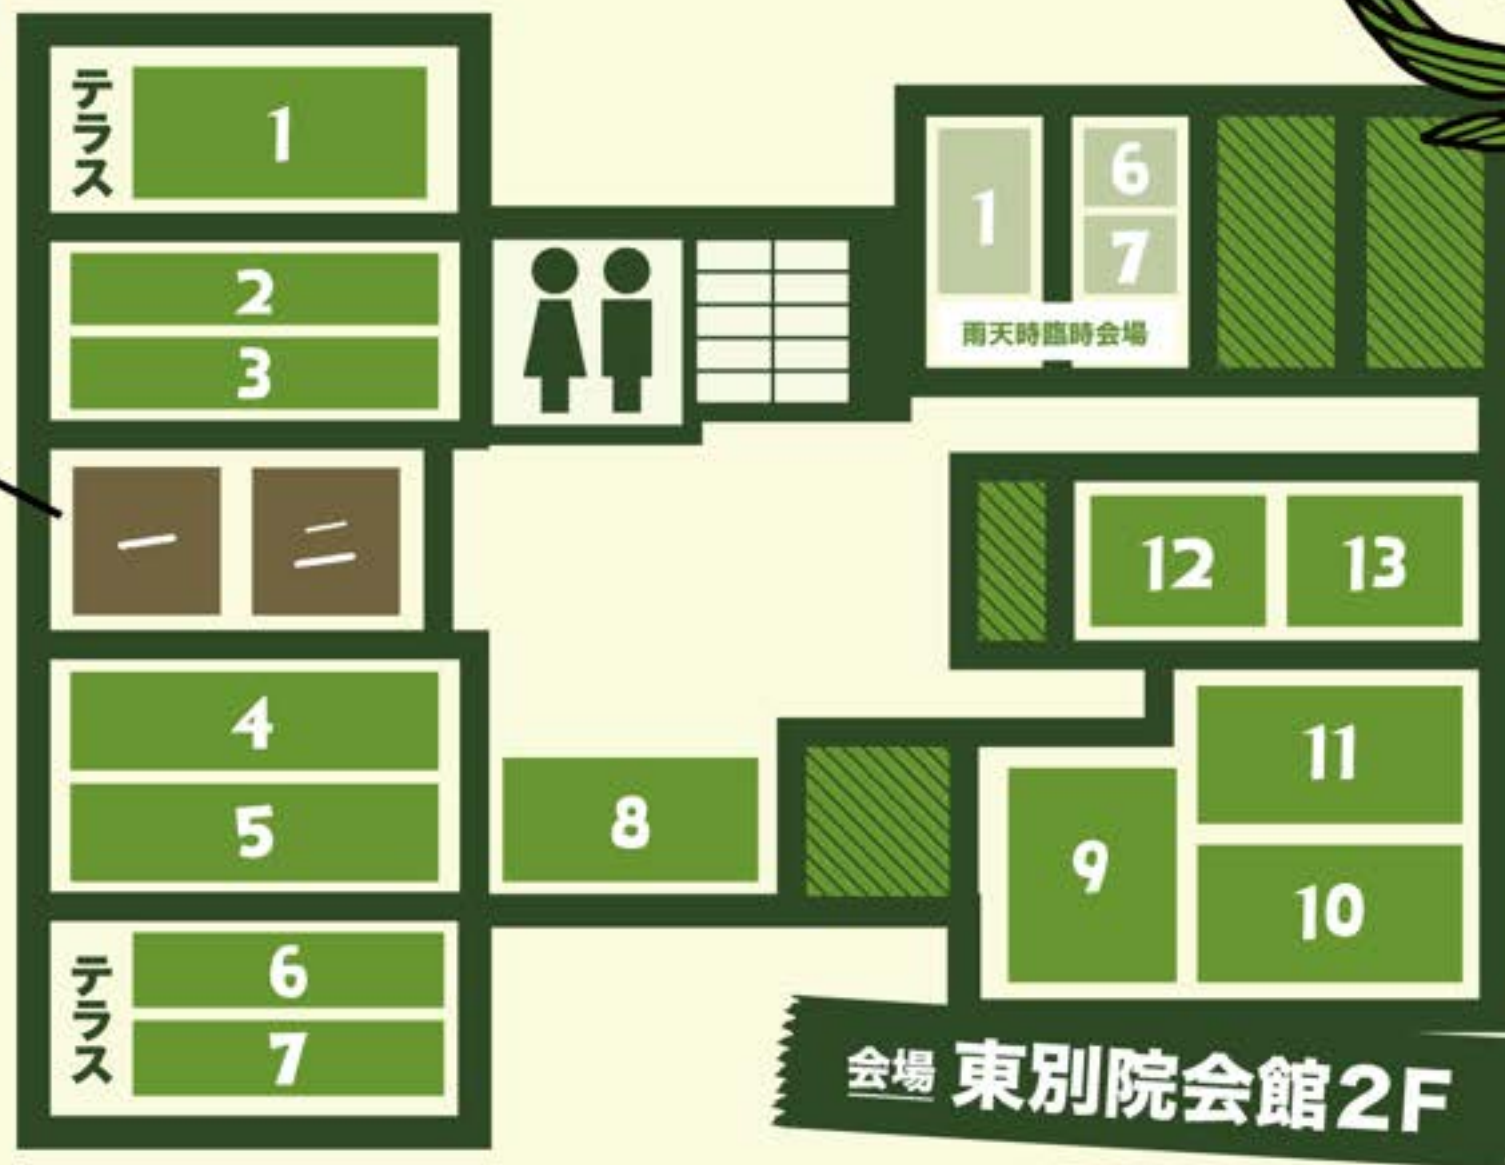

## IYASHI-NO-YAKATA - 癒しの館 -

- 1 apartment130号室
- 2 SOLとLUNA
- 3 1self

NEW SPOT

疲れやすい皆さんお待たせしました!  
短時間から可能なヒーリングスポット誕生!!

雑貨・食器・玩具

## ■ 会場マップ ■

昭和レトロから平成レトロ、  
日用品からキャラクターグッズ、  
懐かしく新しいレトロの世界を  
お楽しみください!

- 1 レトロ雑貨のお店\*いろはにレトロ\*
- 2 レトロ雑貨\*みずたま
- 3 あんちくshop KIDAN
- 4 めんこい商店
- 5 毎日レトロ
- 6 ララポルタ ヴィンテージ スタイル
- 7 名古屋シルキー+18
- 8 らりるレトロん
- 9 Sutekki
- 10 gallery AMANE
- 11 あんくる。

# FLOOR MAP & SHOP LIST

和空間

会場 東別院会館2F