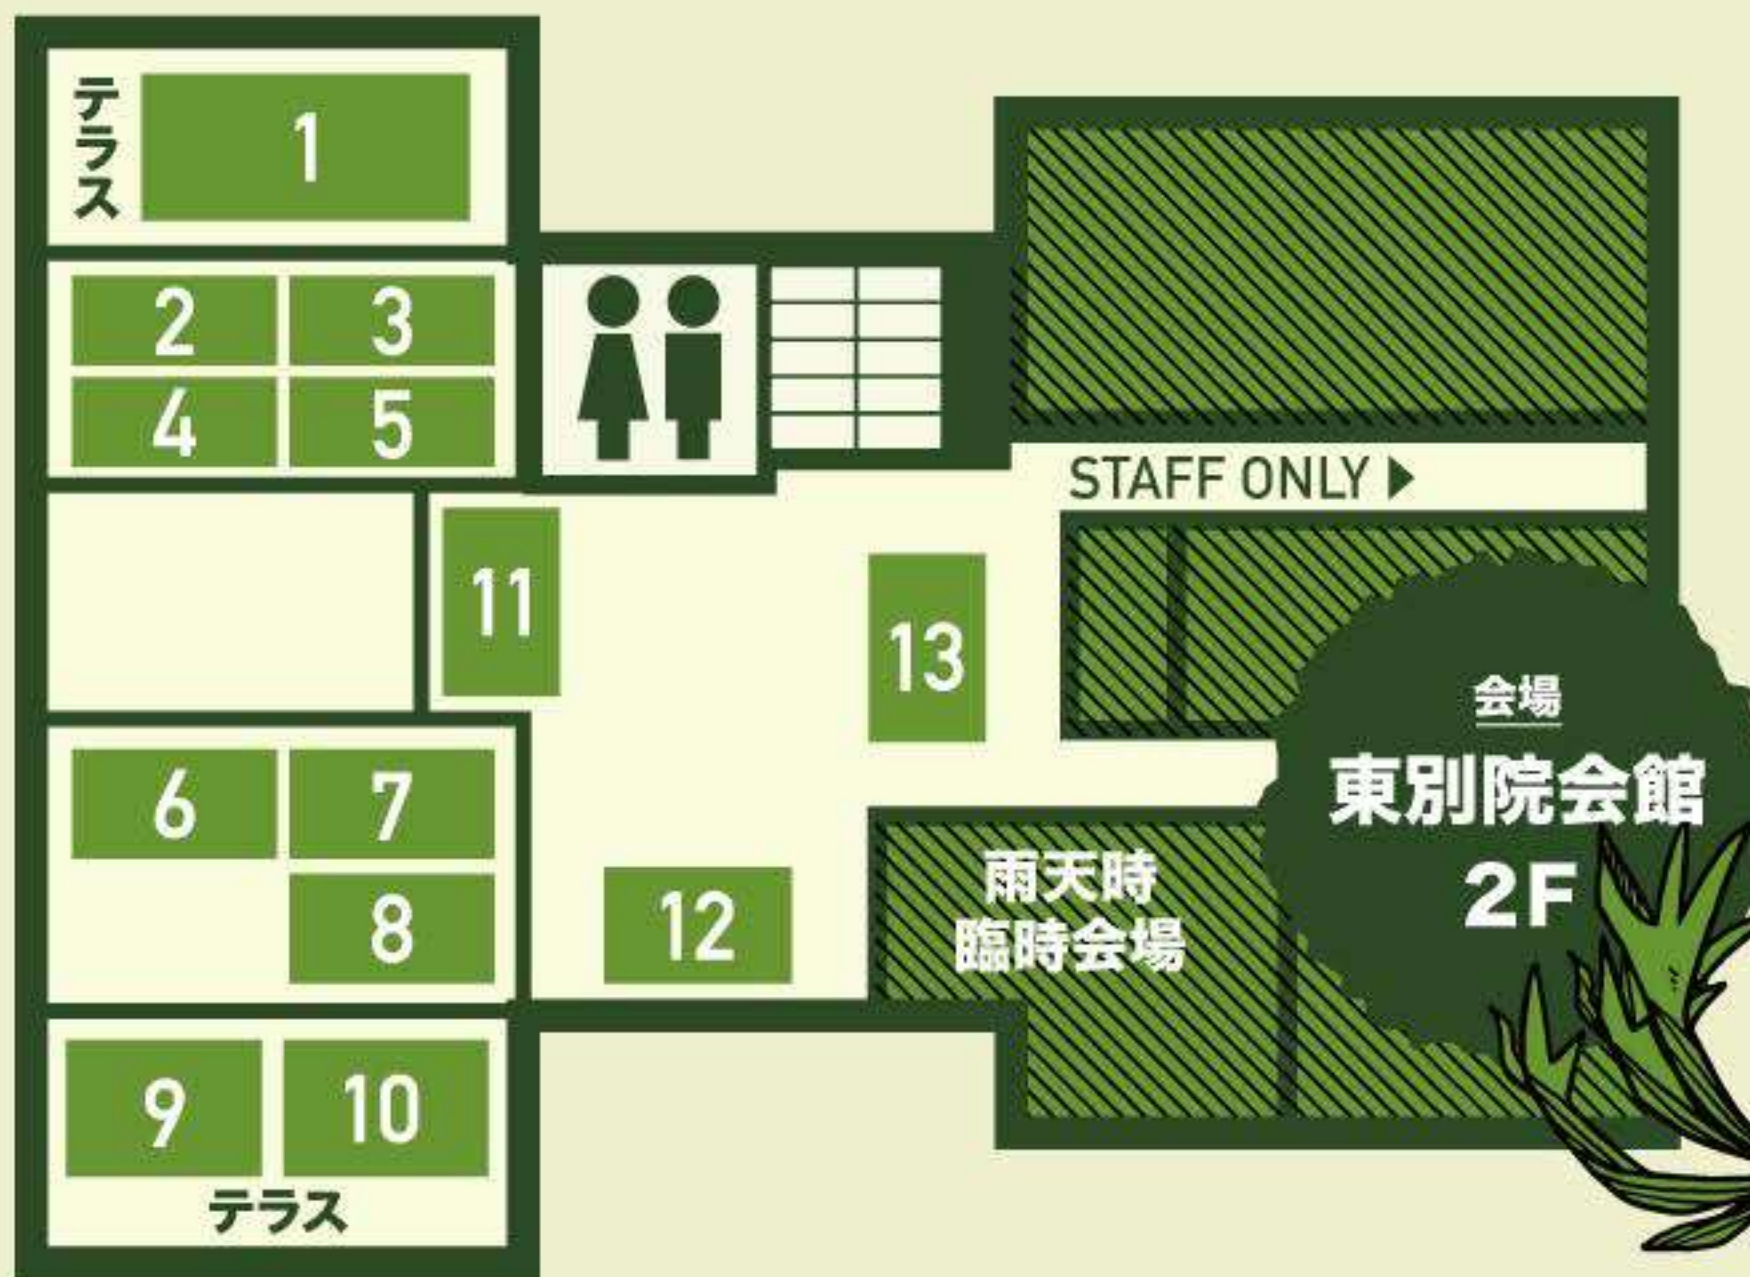

レトロマーケット

2023.11.25(SAT) - 26(SUN)

- 92 レトロ雑貨のお店*いろはにレトロ*
- 93 レトロ雑貨*みずたま
- 94 あんちーくshop KIDAN
- 95 古道具 old a
- 96 らりるレトロん
- 97 毎日レトロ

- 98 いちや
- 99 めんこい商店
- 100 石川古道商店
- 101 敬珠堂
- 102 あん.くる.

会場
東別院会館
1F

GREEN FREAKS.