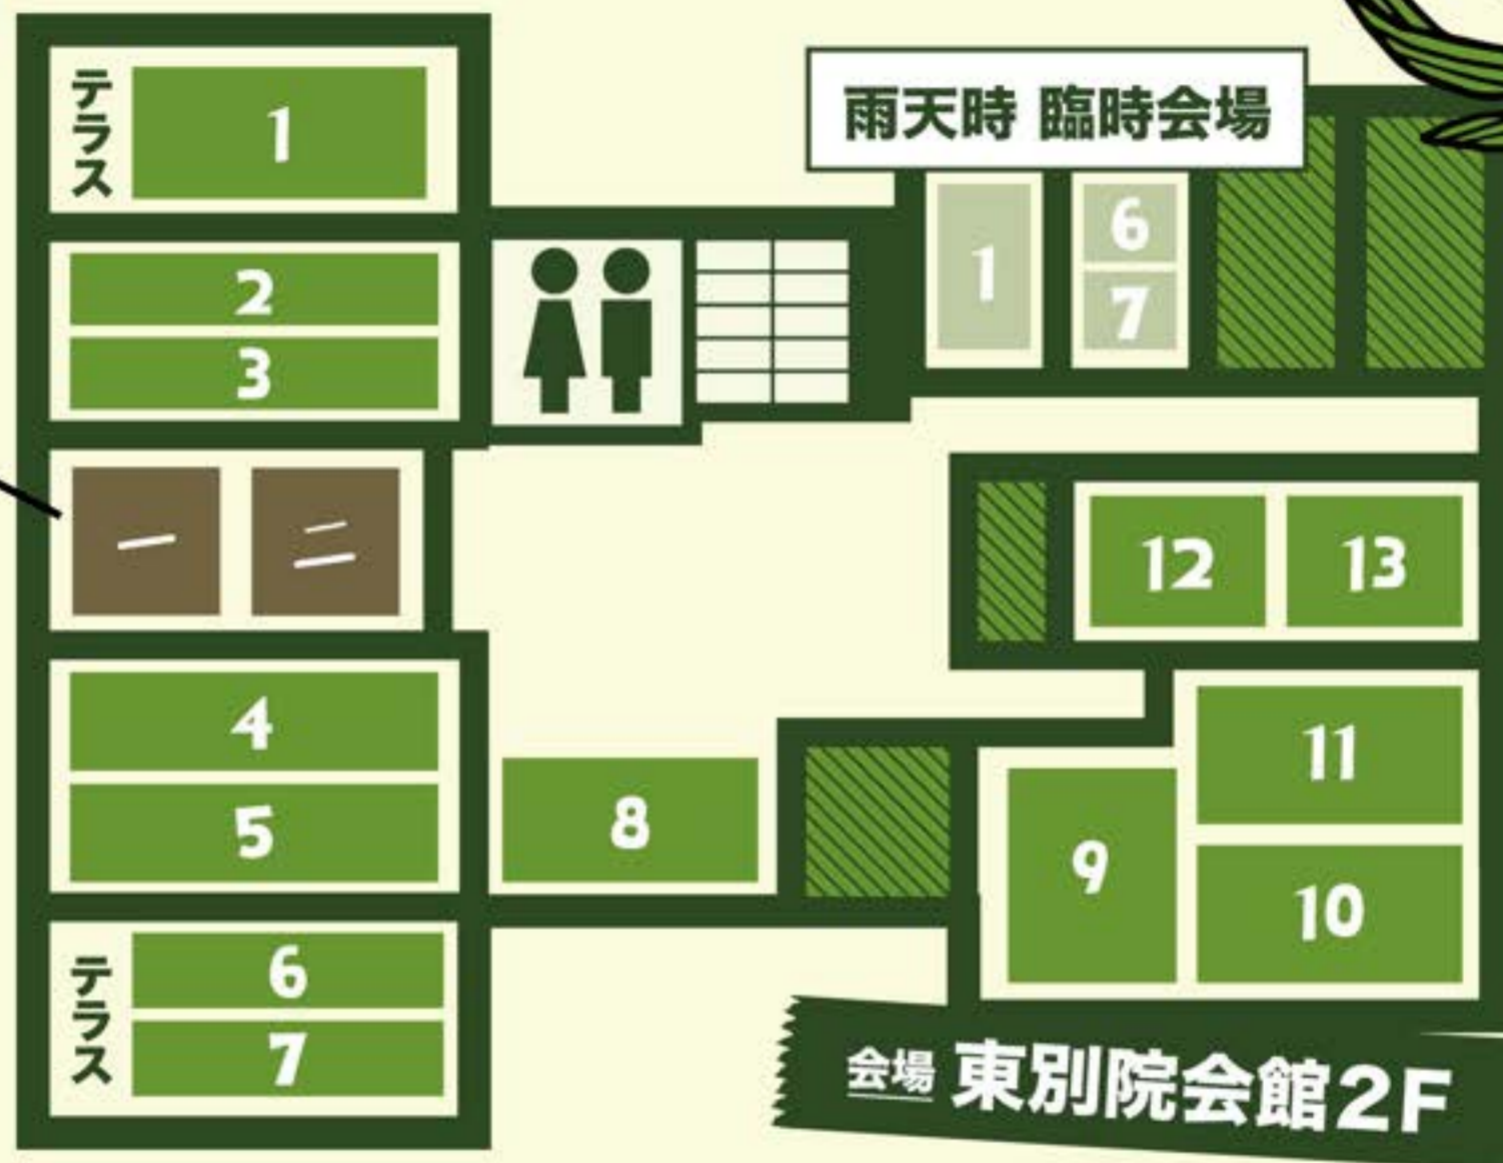

IYASHI-NO-YAKATA - 癒しの館 -

- 1 apartment130号室
- 2 SOLとLUNA
- 3 1self

NEW SPOT

疲れやすい皆さんお待たせしました!
短時間から可能なヒーリングスポット誕生!!

**GREEN
FREAKS.**

FLOOR MAP & SHOP LIST

和空間

雨天時 臨時会場

会場 東別院会館2F

GREEN FREAKS

- | | |
|----------------------|---------------------|
| 1 Tigerplants | 8 TAIYO PLANTS |
| 2 GOTOSABOTEN | 9 木村園芸 |
| 3 AND THROUGH DESIGN | 10 Kuroyanagi engei |
| 4 Thorns and Leaves | 11 BLUEOCEAN |
| 5 喜晴園 | 12 PlantsMake |
| 6 NICE PLANTS | 13 Maceta |
| 7 20日(土) magnet | |

和空間

- | |
|-----------------------|
| 一 茶と菓子 A Drop.Kuramae |
| 二 角角然然 |

雑貨・食器・玩具

レトロマーケット

■ 会場マップ ■

関係者以外
立入禁止

会場：東別院会館一階

昭和レトロから平成レトロ、
日用品からキャラクターグッズ、
懐かしく新しいレトロの世界を
お楽しみください!